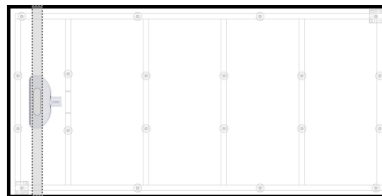

130.180.090	180x90 / H8-17	CHF	2'397.00

GABAG Duschboden - Ultralight

Hohlbodensystem zum befliesen.
Bestehend aus Alu-ECO-PET Verbundplatte mit integriertem

Rinnenkörper (DN50 Anschluss).
inkl. höhenverstellbarem Montagerahmen mit Schallschutzfüssen und 2 Stück Fussfixierungen.
Montage auf roh Beton.

Erfüllt erhöhte Norm SIA181 - 2020

Minimale Einbauhöhe 8.0 cm

Maximale Einbauhöhe 17.0 cm