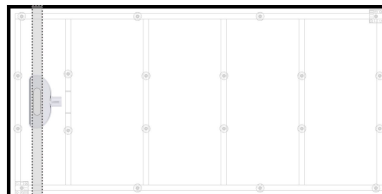

130.190.100.01	190x100 / H8-17	CHF	2'376.00

GABAG Duschboden - Ultralight

Rinnenkörper auf langer Seite / quer

Hohlbodensystem zum befliessen.
Bestehend aus Alu-ECO-PET Verbundplatte mit integriertem

Rinnenkörper (DN50 Anschluss).
inkl. höhenverstellbarem Montagerahmen mit Schallschutzfüssen und 2 Stück Fussfixierungen.
Montage auf roh Beton.

Erfüllt erhöhte Norm SIA181 - 2020

Minimale Einbauhöhe 8.0 cm

Maximale Einbauhöhe 17.0 cm