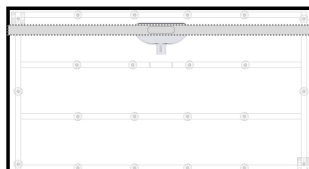

Sondermasse auf Anfrage möglich