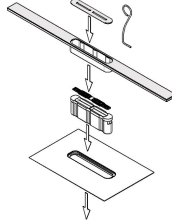

Art.-Nr. Bezeichnung	Grösse		exkl. MwSt.
131.080.01	80cm	CHF	260.00

GABAG Fliesenprofil Set - Edelstahl gebürstet
passend zu GABAG Duschboden Ultralight
inkl. Dichtmanschett, Fliesenprofil,
Haarsieb, Entnehmewerkzeug, Geruchsverschluss
50mm und Einleger.
Anpassung Rinnenprofil bauseits.
passend für Endbelag von min.11-25 mm

131.080.03	80cm	CHF	550.00

GABAG Fliesenprofil Set - BLACK
passend zu GABAG Duschboden Ultralight
inkl. Dichtmanschett, Fliesenprofil,
Haarsieb, Entnehmewerkzeug, Geruchsverschluss
50mm und Einleger.
Anpassung Rinnenprofil bauseits.
passend für Endbelag von min.11-25 mm