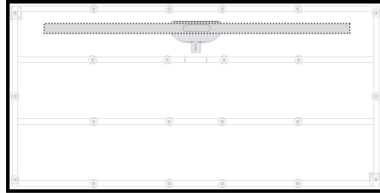

Art.-Nr. Bezeichnung	Grösse		exkl. MwSt.
130.170.090.01	170x90 / H8-17	CHF	2'220.00

GABAG Duschboden - Ultralight
Rinnenkörper auf langer Seite / quer

Hohlbodensystem zum befliessen.

Bestehend aus Alu-ECO-PET Verbundplatte mit integriertem

Rinnenkörper (DN50 Anschluss).

inkl. höhenverstellbarem Montagerahmen mit

Schallschutzfüssen und 2 Stück Fussfixierungen.

Montage auf roh Beton.

Erfüllt erhöhte Norm SIA181 - 2020

Minimale Einbauhöhe 8.0 cm

Maximale Einbauhöhe 17.0 cm

130.170.100	170x100 / H8-17	CHF	2'438.00

GABAG Duschboden - Ultralight

Hohlbodensystem zum befliessen.

Bestehend aus Alu-ECO-PET Verbundplatte mit integriertem

Rinnenkörper (DN50 Anschluss).

inkl. höhenverstellbarem Montagerahmen mit

Schallschutzfüssen und 2 Stück Fussfixierungen.

Montage auf roh Beton.

Erfüllt erhöhte Norm SIA181 - 2020

Minimale Einbauhöhe 8.0 cm

Maximale Einbauhöhe 17.0 cm