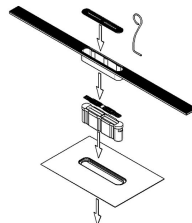

Sondermasse auf Anfrage möglich