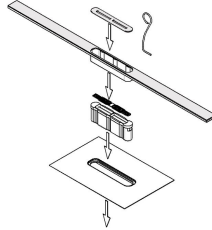

Art.-Nr. Bezeichnung	Grösse		exkl. MwSt.
131.100.01	100cm	CHF	297.00

GABAG Fliesenprofil Set - Edelstahl gebürstet
passend zu GABAG Duschboden Ultralight
inkl. Dichtmanschett, Fliesenprofil,
Haarsieb, Entnehmewerkzeug, Geruchsverschluss
50mm und Einleger.
Anpassung Rinnenprofil bauseits.
passend für Endbelag von min.11-25 mm

131.100.03	100cm	CHF	676.00

GABAG Fliesenprofil Set - BLACK
passend zu GABAG Duschboden Ultralight
inkl. Dichtmanschett, Fliesenprofil,
Haarsieb, Entnehmewerkzeug, Geruchsverschluss
50mm und Einleger.
Anpassung Rinnenprofil bauseits.
passend für Endbelag von min.11-25 mm