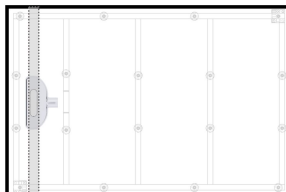

130.130.090	130x90 / H8-17	CHF	2'060.00

GABAG Duschboden - Ultralight

Hohlbodensystem zum befliesen.
Bestehend aus Alu-ECO-PET Verbundplatte mit integriertem

Rinnenkörper (DN50 Anschluss).
inkl. höhenverstellbarem Montagerahmen mit Schallschutzfüssen und 2 Stück Fussfixierungen.
Montage auf roh Beton.

Erfüllt erhöhte Norm SIA181 - 2020

Minimale Einbauhöhe 8.0 cm

Maximale Einbauhöhe 17.0 cm