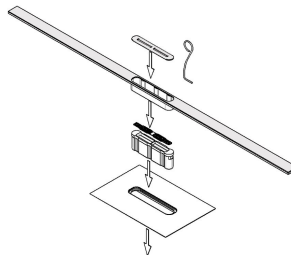

131.160.01	160cm	CHF	435.00

GABAG Fliesenprofil Set - Edelstahl gebürstet
passend zu GABAG Duschboden Ultralight
inkl. Dichtmanschett, Fliesenprofil,
Haarsieb, Entnehmewerkzeug, Geruchsverschluss
50mm und Einleger.
Anpassung Rinnenprofil bauseits.
passend für Endbelag von min.11-25 mm