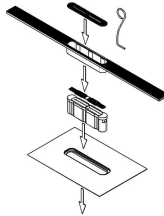

131.090.01	90cm	CHF	279.00

GABAG Fliesenprofil Set - Edelstahl gebürstet
passend zu GABAG Duschboden Ultralight
inkl. Dichtmanschett, Fliesenprofil,
Haarsieb, Entnehmewerkzeug, Geruchsverschluss
50mm und Einleger.
Anpassung Rinnenprofil bauseits.
passend für Endbelag von min.11-25 mm