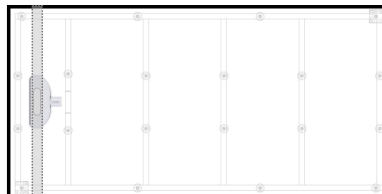

130.180.090.01	180x90 / H8-17	CHF	2'264.00

GABAG Duschboden - Ultralight

Rinnenkörper auf langer Seite / quer

Hohlbodensystem zum befliesen.
Bestehend aus Alu-ECO-PET Verbundplatte mit integriertem

Rinnenkörper (DN50 Anschluss).
inkl. höhenverstellbarem Montagerahmen mit Schallschutzfüssen und 2 Stück Fussfixierungen.
Montage auf roh Beton.

Erfüllt erhöhte Norm SIA181 - 2020

Minimale Einbauhöhe 8.0 cm

Maximale Einbauhöhe 17.0 cm