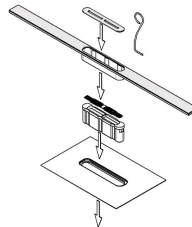

131.090.03	90cm	CHF	589.00

GABAG Fliesenprofil Set - BLACK
passend zu GABAG Duschboden Ultralight
inkl. Dichtmanschett, Fliesenprofil,
Haarsieb, Entnehmewerkzeug, Geruchsverschluss
50mm und Einleger.
Anpassung Rinnenprofil bauseits.
passend für Endbelag von min.11-25 mm