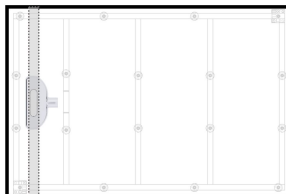

130.140.120	140x120 / H8-17	CHF	2'286.00

GABAG Duschboden - Ultralight

Hohlbodensystem zum befliesen.
Bestehend aus Alu-ECO-PET Verbundplatte mit integriertem

Rinnenkörper (DN50 Anschluss).
inkl. höhenverstellbarem Montagerahmen mit Schallschutzfüssen und 2 Stück Fussfixierungen.
Montage auf roh Beton.

Erfüllt erhöhte Norm SIA181 - 2020

Minimale Einbauhöhe 8.0 cm

Maximale Einbauhöhe 17.0 cm