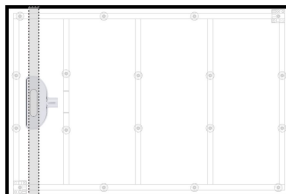

130.140.080	140x80 / H8-17	CHF	2'033.00

GABAG Duschboden - Ultralight

Hohlbodensystem zum befliesen.
Bestehend aus Alu-ECO-PET Verbundplatte mit integriertem

Rinnenkörper (DN50 Anschluss).
inkl. höhenverstellbarem Montagerahmen mit Schallschutzfüssen und 2 Stück Fussfixierungen.
Montage auf roh Beton.

Erfüllt erhöhte Norm SIA181 - 2020

Minimale Einbauhöhe 8.0 cm

Maximale Einbauhöhe 17.0 cm