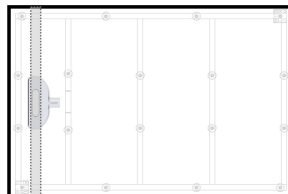

130.160.090.01	160x90 / H8-17	CHF	2'176.00

GABAG Duschboden - Ultralight
Rinnenkörper auf langer Seite / quer

Hohlbodensystem zum befliessen.

Bestehend aus Alu-ECO-PET Verbundplatte mit integriertem

Rinnenkörper (DN50 Anschluss).

inkl. höhenverstellbarem Montagerahmen mit Schallschutzfüssen und 2 Stück Fussfixierungen.

Montage auf roh Beton.

Erfüllt erhöhte Norm SIA181 - 2020

Minimale Einbauhöhe 8.0 cm

Maximale Einbauhöhe 17.0 cm