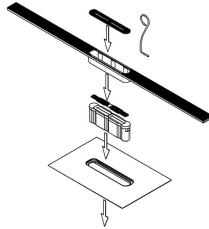

131.110.01	110cm	CHF	337.00

GABAG Fliesenprofil Set - Edelstahl gebürstet
passend zu GABAG Duschboden Ultralight
inkl. Dichtmanschett, Fliesenprofil,
Haarsieb, Entnehmewerkzeug, Geruchsverschluss
50mm und Einleger.
Anpassung Rinnenprofil bauseits.
passend für Endbelag von min.11-25 mm