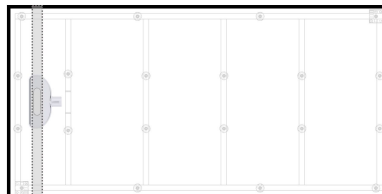

130.200.100.01	200x100 / H8-17	CHF	2'423.00

GABAG Duschboden - Ultralight

Rinnenkörper auf langer Seite / quer

Hohlbodensystem zum befliessen.
Bestehend aus Alu-ECO-PET Verbundplatte mit integriertem

Rinnenkörper (DN50 Anschluss).
inkl. höhenverstellbarem Montagerahmen mit Schallschutzfüssen und 2 Stück Fussfixierungen.
Montage auf roh Beton.

Erfüllt erhöhte Norm SIA181 - 2020

Minimale Einbauhöhe 8.0 cm

Maximale Einbauhöhe 17.0 cm