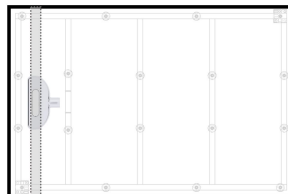

130.150.110	150x110 / H8-17	CHF	2'300.00

GABAG Duschboden - Ultralight

Hohlbodensystem zum befliesen.
Bestehend aus Alu-ECO-PET Verbundplatte mit integriertem

Rinnenkörper (DN50 Anschluss).
inkl. höhenverstellbarem Montagerahmen mit Schallschutzfüssen und 2 Stück Fussfixierungen.
Montage auf roh Beton.

Erfüllt erhöhte Norm SIA181 - 2020

Minimale Einbauhöhe 8.0 cm

Maximale Einbauhöhe 17.0 cm