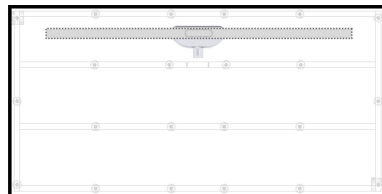

Sondermasse auf Anfrage möglich