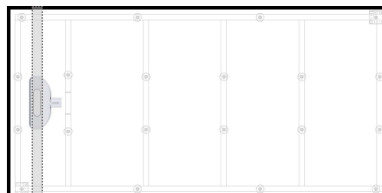

Sondermasse auf Anfrage möglich