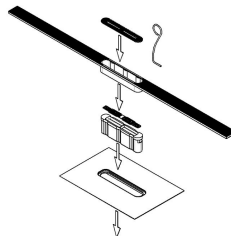

Sondermasse auf Anfrage möglich