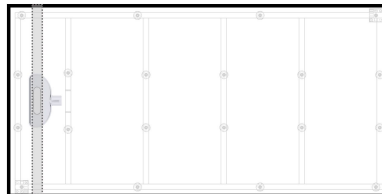

Sondermasse auf Anfrage möglich