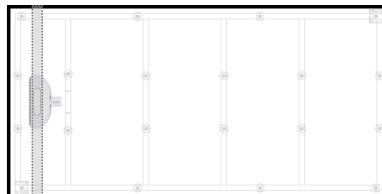

130.180.120	180x120 / H8-17	CHF	2'637.00

GABAG Duschboden - Ultralight

Hohlbodensystem zum befliesen.
Bestehend aus Alu-ECO-PET Verbundplatte mit integriertem
Rinnenkörper (DN50 Anschluss).
inkl. höhenverstellbarem Montagerahmen mit Schallschutzfüssen und 2 Stück Fussfixierungen.
Montage auf roh Beton.
Erfüllt erhöhte Norm SIA181 - 2020
Minimale Einbauhöhe 8.0 cm
Maximale Einbauhöhe 17.0 cm