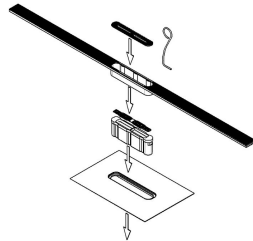

131.140.01	140cm	CHF	396.00

GABAG Fliesenprofil Set - Edelstahl gebürstet
passend zu GABAG Duschboden Ultralight
inkl. Dichtmanschett, Fliesenprofil,
Haarsieb, Entnehmewerkzeug, Geruchsverschluss
50mm und Einleger.
Anpassung Rinnenprofil bauseits.
passend für Endbelag von min.11-25 mm