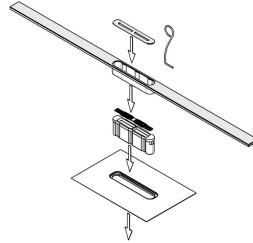

Art.-Nr. Bezeichnung	Grösse		exkl. MwSt.
131.120.01	120cm	CHF	361.00

GABAG Fliesenprofil Set - Edelstahl gebürstet
passend zu GABAG Duschboden Ultralight
inkl. Dichtmanschett, Fliesenprofil,
Haarsieb, Entnehmewerkzeug, Geruchsverschluss
50mm und Einleger.
Anpassung Rinnenprofil bauseits.
passend für Endbelag von min.11-25 mm

131.120.03	120cm	CHF	886.00

GABAG Fliesenprofil Set - BLACK
passend zu GABAG Duschboden Ultralight
inkl. Dichtmanschett, Fliesenprofil,
Haarsieb, Entnehmewerkzeug, Geruchsverschluss
50mm und Einleger.
Anpassung Rinnenprofil bauseits.
passend für Endbelag von min.11-25 mm