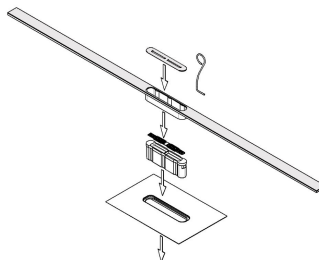

Sondermasse auf Anfrage möglich