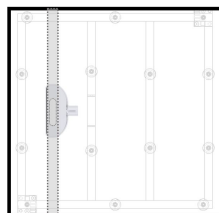

130.130.080	130x80 / H8-17	CHF	1'999.00

GABAG Duschboden - Ultralight

Hohlbodensystem zum befliesen.
Bestehend aus Alu-ECO-PET Verbundplatte mit integriertem

Rinnenkörper (DN50 Anschluss).
inkl. höhenverstellbarem Montagerahmen mit Schallschutzfüssen und 2 Stück Fussfixierungen.
Montage auf roh Beton.

Erfüllt erhöhte Norm SIA181 - 2020

Minimale Einbauhöhe 8.0 cm

Maximale Einbauhöhe 17.0 cm