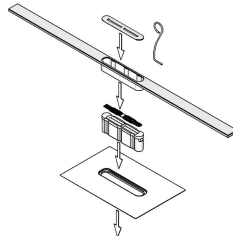

131.110.03	110cm	CHF	838.00

GABAG Fliesenprofil Set - BLACK
passend zu GABAG Duschboden Ultralight
inkl. Dichtmanschett, Fliesenprofil,
Haarsieb, Entnehmewerkzeug, Geruchsverschluss
50mm und Einleger.
Anpassung Rinnenprofil bauseits.
passend für Endbelag von min.11-25 mm