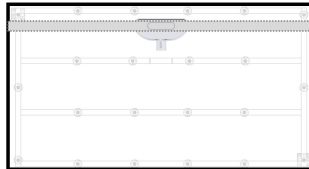

130.160.090	160x90 / H8-17	CHF	2'191.00

GABAG Duschboden - Ultralight

Hohlbodensystem zum befliessen.

Bestehend aus Alu-ECO-PET Verbundplatte mit integriertem

Rinnenkörper (DN50 Anschluss).

inkl. höhenverstellbarem Montagerahmen mit Schallschutzfüssen und 2 Stück Fussfixierungen.

Montage auf roh Beton.

Erfüllt erhöhte Norm SIA181 - 2020

Minimale Einbauhöhe 8.0 cm

Maximale Einbauhöhe 17.0 cm