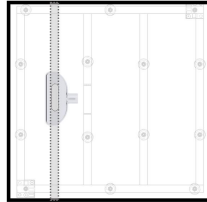

Art.-Nr. Bezeichnung	Grösse		exkl. MwSt.
130.110.110	110x110 / H8-17	CHF	1'949.00

GABAG Duschboden - Ultralight

Hohlbodensystem zum befliesen.
Bestehend aus Alu-ECO-PET Verbundplatte mit integriertem

Rinnenkörper (DN50 Anschluss).
inkl. höhenverstellbarem Montagerahmen mit Schallschutzfüssen und 2 Stück Fussfixierungen.
Montage auf roh Beton.

Erfüllt erhöhte Norm SIA181 - 2020

Minimale Einbauhöhe 8.0 cm

Maximale Einbauhöhe 17.0 cm

130.120.080	120x080 / H8-17	CHF	1'836.00

GABAG Duschboden - Ultralight

Hohlbodensystem zum befliesen.
Bestehend aus Alu-ECO-PET Verbundplatte mit integriertem

Rinnenkörper (DN50 Anschluss).
inkl. höhenverstellbarem Montagerahmen mit Schallschutzfüssen und 2 Stück Fussfixierungen.
Montage auf roh Beton.

Erfüllt erhöhte Norm SIA181 - 2020

Minimale Einbauhöhe 8.0 cm

Maximale Einbauhöhe 17.0 cm