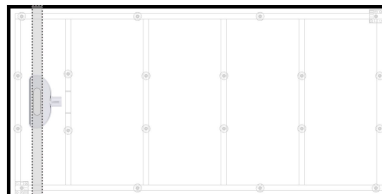

130.170.090	170x90 / H8-17	CHF	2'361.00

GABAG Duschboden - Ultralight

Hohlbodensystem zum befliesen.
Bestehend aus Alu-ECO-PET Verbundplatte mit integriertem

Rinnenkörper (DN50 Anschluss).
inkl. höhenverstellbarem Montagerahmen mit Schallschutzfüssen und 2 Stück Fussfixierungen.
Montage auf roh Beton.

Erfüllt erhöhte Norm SIA181 - 2020

Minimale Einbauhöhe 8.0 cm

Maximale Einbauhöhe 17.0 cm