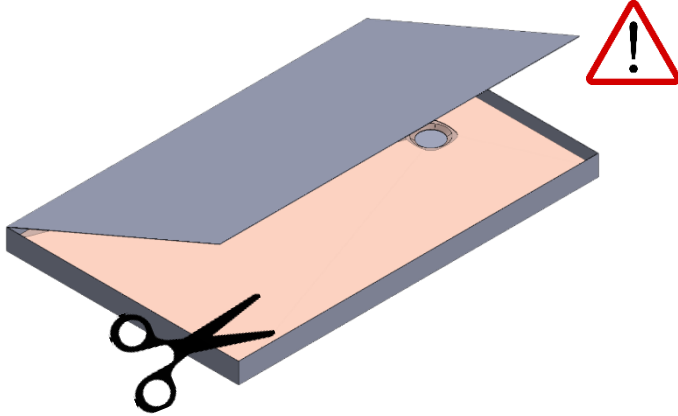

1

2

3

4

5

6

Technische Änderungen vorbehalten, Küssnacht am Rigi, 22.8.24