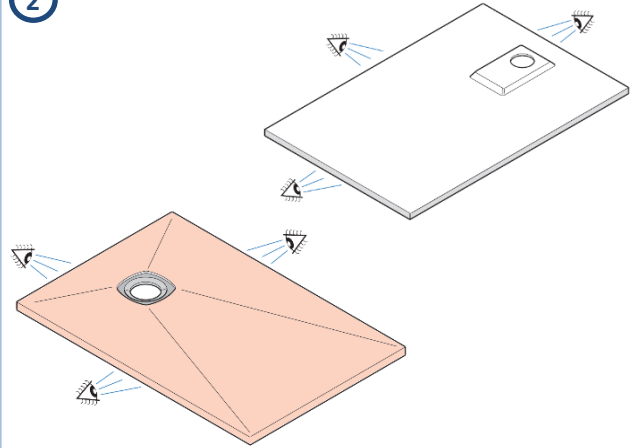

1

2

3

4

5

6

Technische Änderungen vorbehalten, Küssnacht am Rigi, 22.8.24