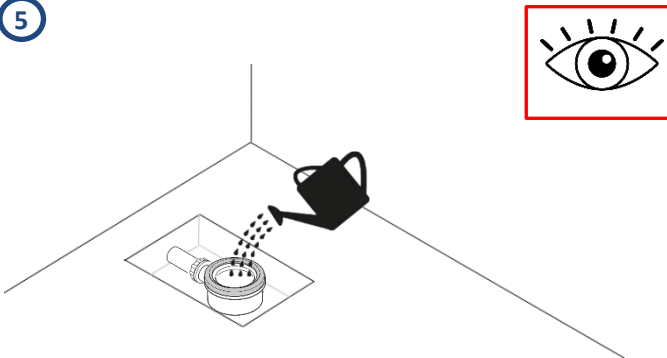

1

2

3

4

5

6

Technische Änderungen vorbehalten, Küssnacht am Rigi, 22.8.24