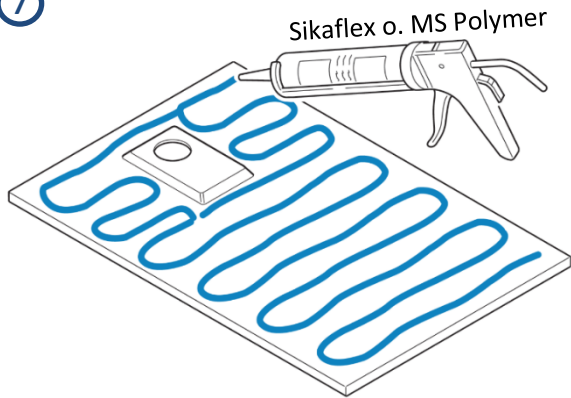

GABAG Receveur EIGER / GABAG Vasca doccia EIGER

7

Sikaflex o. MS Polymer

8

9

10

24 h

11