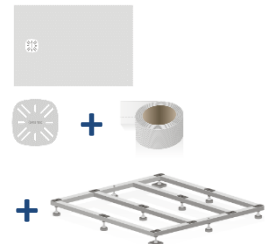

Beachten Sie unser erweitertes Angebot:

Consultez notre offre élargie :

Si prega di notare la nostra offerta estesa:

Set 2

Set 3