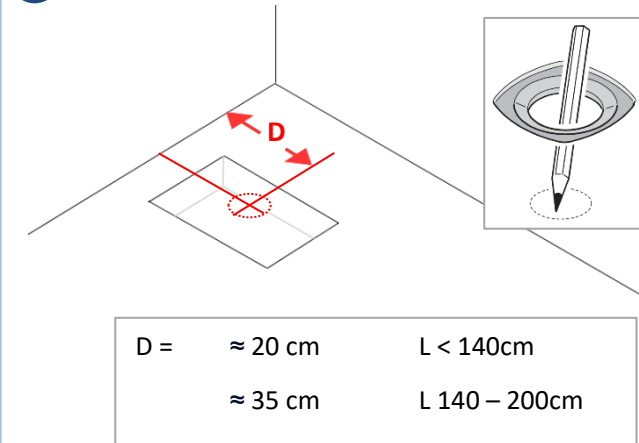

1

2

3

4

5

6

Technische Änderungen vorbehalten, Küssnacht am Rigi, 22.8.24