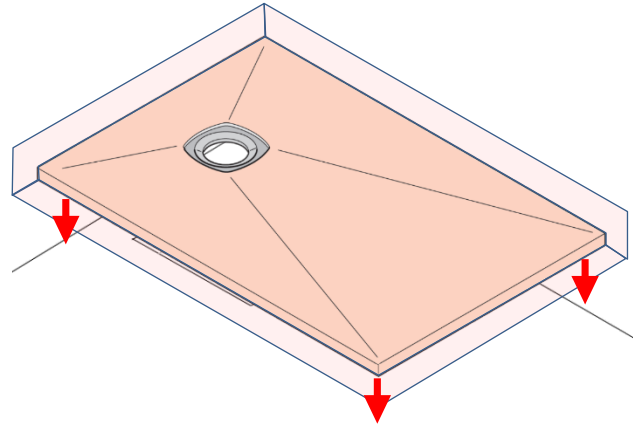

GABAG Receveur EIGER / GABAG Vasca doccia EIGER

7

Sikaflex o. MS Polymer

8

9

10

24 h

11