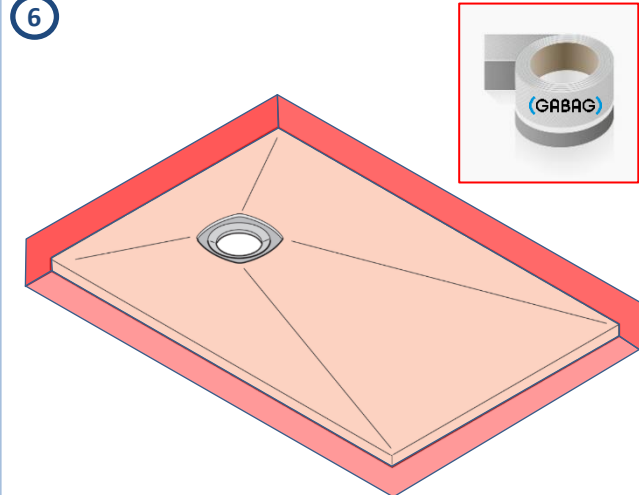

1

2

3

4

5

6

Technische Änderungen vorbehalten, Küssnacht am Rigi, 22.8.24