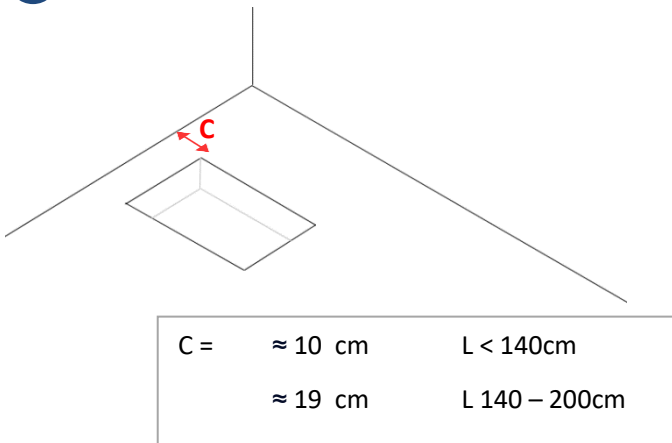

1

2

3

4

5

6

Technische Änderungen vorbehalten, Küssnacht am Rigi, 22.8.24