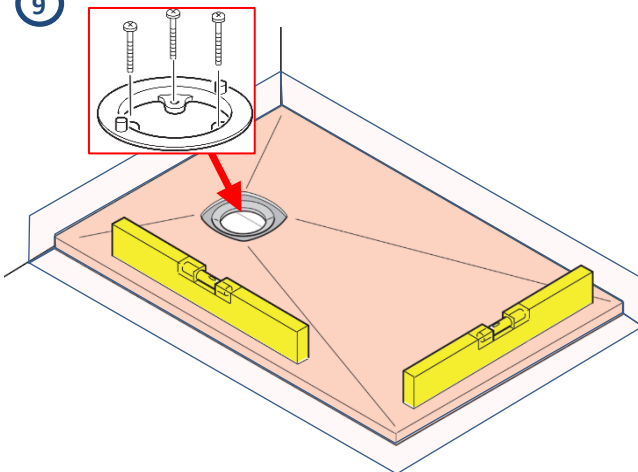

GABAG Receveur EIGER / GABAG Vasca doccia EIGER

7

Sikaflex o. MS Polymer

8

9

10

24 h

11