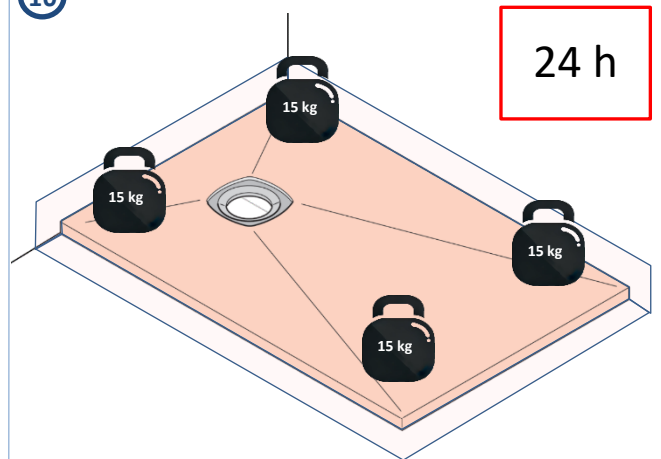

GABAG Receveur EIGER / GABAG Vasca doccia EIGER

7

Sikaflex o. MS Polymer

8

9

10

24 h

11