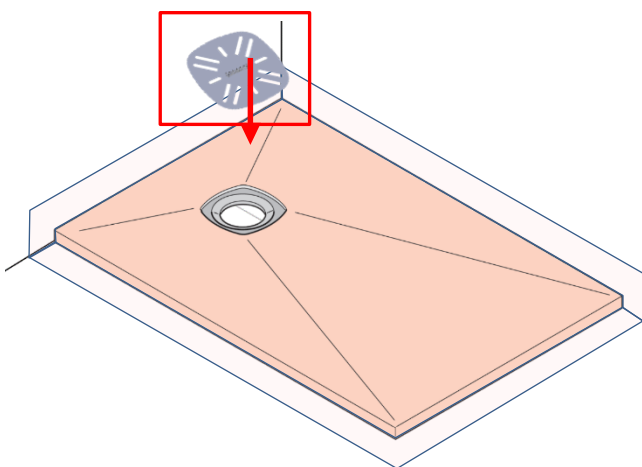

GABAG Receveur EIGER / GABAG Vasca doccia EIGER

7

Sikaflex o. MS Polymer

8

9

10

24 h

11